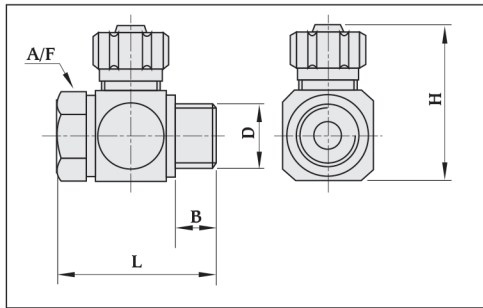

Connectors - Swivel Elbows

Basic Dimensions

Material : Aluminium
Finish : Blue anodised

Order code No. and type	Tube ID in mm	Connection (D)	Nominal Bore in mm	Dimensions			
				B mm	H mm	L mm	A/F
SE - M5 - PU - 3	3	M5	2.4	5.0	19.5	19.5	8 mm
SE - M5 - PU - 4	4	M5	3.4	5.0	23.0	19.5	8 mm
SE - 1/8" - PU - 3	3	1/8" BSP	2.4	6.0	26.0	22.0	1/2"
SE - 1/8" - PU - 4	4	1/8" BSP	3.4	6.0	29.0	28.0	1/2"
SE - 1/8" - PU - 6	6	1/8" BSP	5.3	6.0	29.0	28.0	1/2"
SE - 1/8" - PU - 8	8	1/8" BSP	7.0	7.0	37.5	29.5	1/2"
SE - 1/4" - PU - 3	3	1/4" BSP	2.4	6.0	29.0	29.5	5/8"
SE - 1/4" - PU - 4	4	1/4" BSP	3.4	7.0	32.5	29.5	5/8"
SE - 1/4" - PU - 6	6	1/4" BSP	5.3	7.0	32.5	29.5	5/8"
SE - 1/4" - PU - 8	8	1/4" BSP	7.0	7.0	38.0	34.0	5/8"
SE - 1/4" - PU - 9	9	1/4" BSP	8.0	8.0	38.0	34.0	5/8"
SE - 3/8" - PU - 6	6	3/8" BSP	5.3	8.0	38.5	31.5	1/2"
SE - 3/8" - PU - 8	8	3/8" BSP	7.0	8.0	43.5	41.0	1/2"
SE - 3/8" - PU - 9	9	3/8" BSP	8.0	9.0	44.0	41.0	1/2"
SE - 1/2" - PU - 6	6	1/2" BSP	5.3	8.0	45.0	40.0	1"
SE - 1/2" - PU - 8	8	1/2" BSP	7.0	8.0	51.0	45.0	1"
SE - 1/2" - PU - 9	9	1/2" BSP	8.0	9.0	51.0	45.0	1"
SE - 1/2" - PU - 13	13	1/2" BSP	12.0	10.0	51.5	50.0	1"