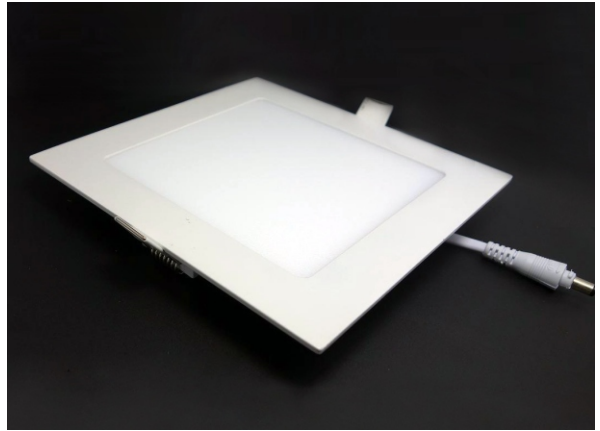

LED Recessed Panel Lights

Specifications

Model No	Shape	Power	Luminous Flux	Size (mm)	Cutout (mm)
LB-FS-DL-3W	Square	3W	315 lm	85 X 85 X15	70 X 70
LB-FS-DL-6W	Square	6W	630 lm	120 X 120 X15	105 X 05
LB-FS-DL-9W	Square	9W	940 lm	150 X 150 X15	135 X135
LB-FS-DL-12W	Square	12W	1140 lm	150 X 150 X15	135 X135
LB-FS-DL-15W	Square	15W	1420 lm	170 X 170 X15	150 X150
LB-FS-DL-18W	Square	18W	1710 lm	200 X 200 X15	175 X 175
LB-FS-DL-22W	Square	22W	2050 lm	225 X 225 X15	200 X 200
LB-FR-DL-3W	Round	3W	315 lm	Ø 85 X 15	Ø 70
LB-FR-DL-6W	Round	6W	630 lm	Ø120 X 15	Ø 105
LB-FR-DL-9W	Round	9W	940 lm	Ø150 X 15	Ø 135
LB-FR-DL-12W	Round	12W	1140 lm	Ø 150 X 15	Ø 135
LB-FR-DL-15W	Round	15W	1420 lm	Ø 170 X 15	Ø 150
LB-FR-DL-18W	Round	18W	1710 lm	Ø 200 X 15	Ø 175
LB-FR-DL- 22W	Round	22W	2050 lm	Ø 225 X 15	Ø 200

Electrical Parameters

Input	100V - 265V AC
Driver	Isolated, Constant Current
PF	> 0.92
THD	< 15%

Features

High Quality SMD Light Source
Available in CW / NW / WW
Body Color - White